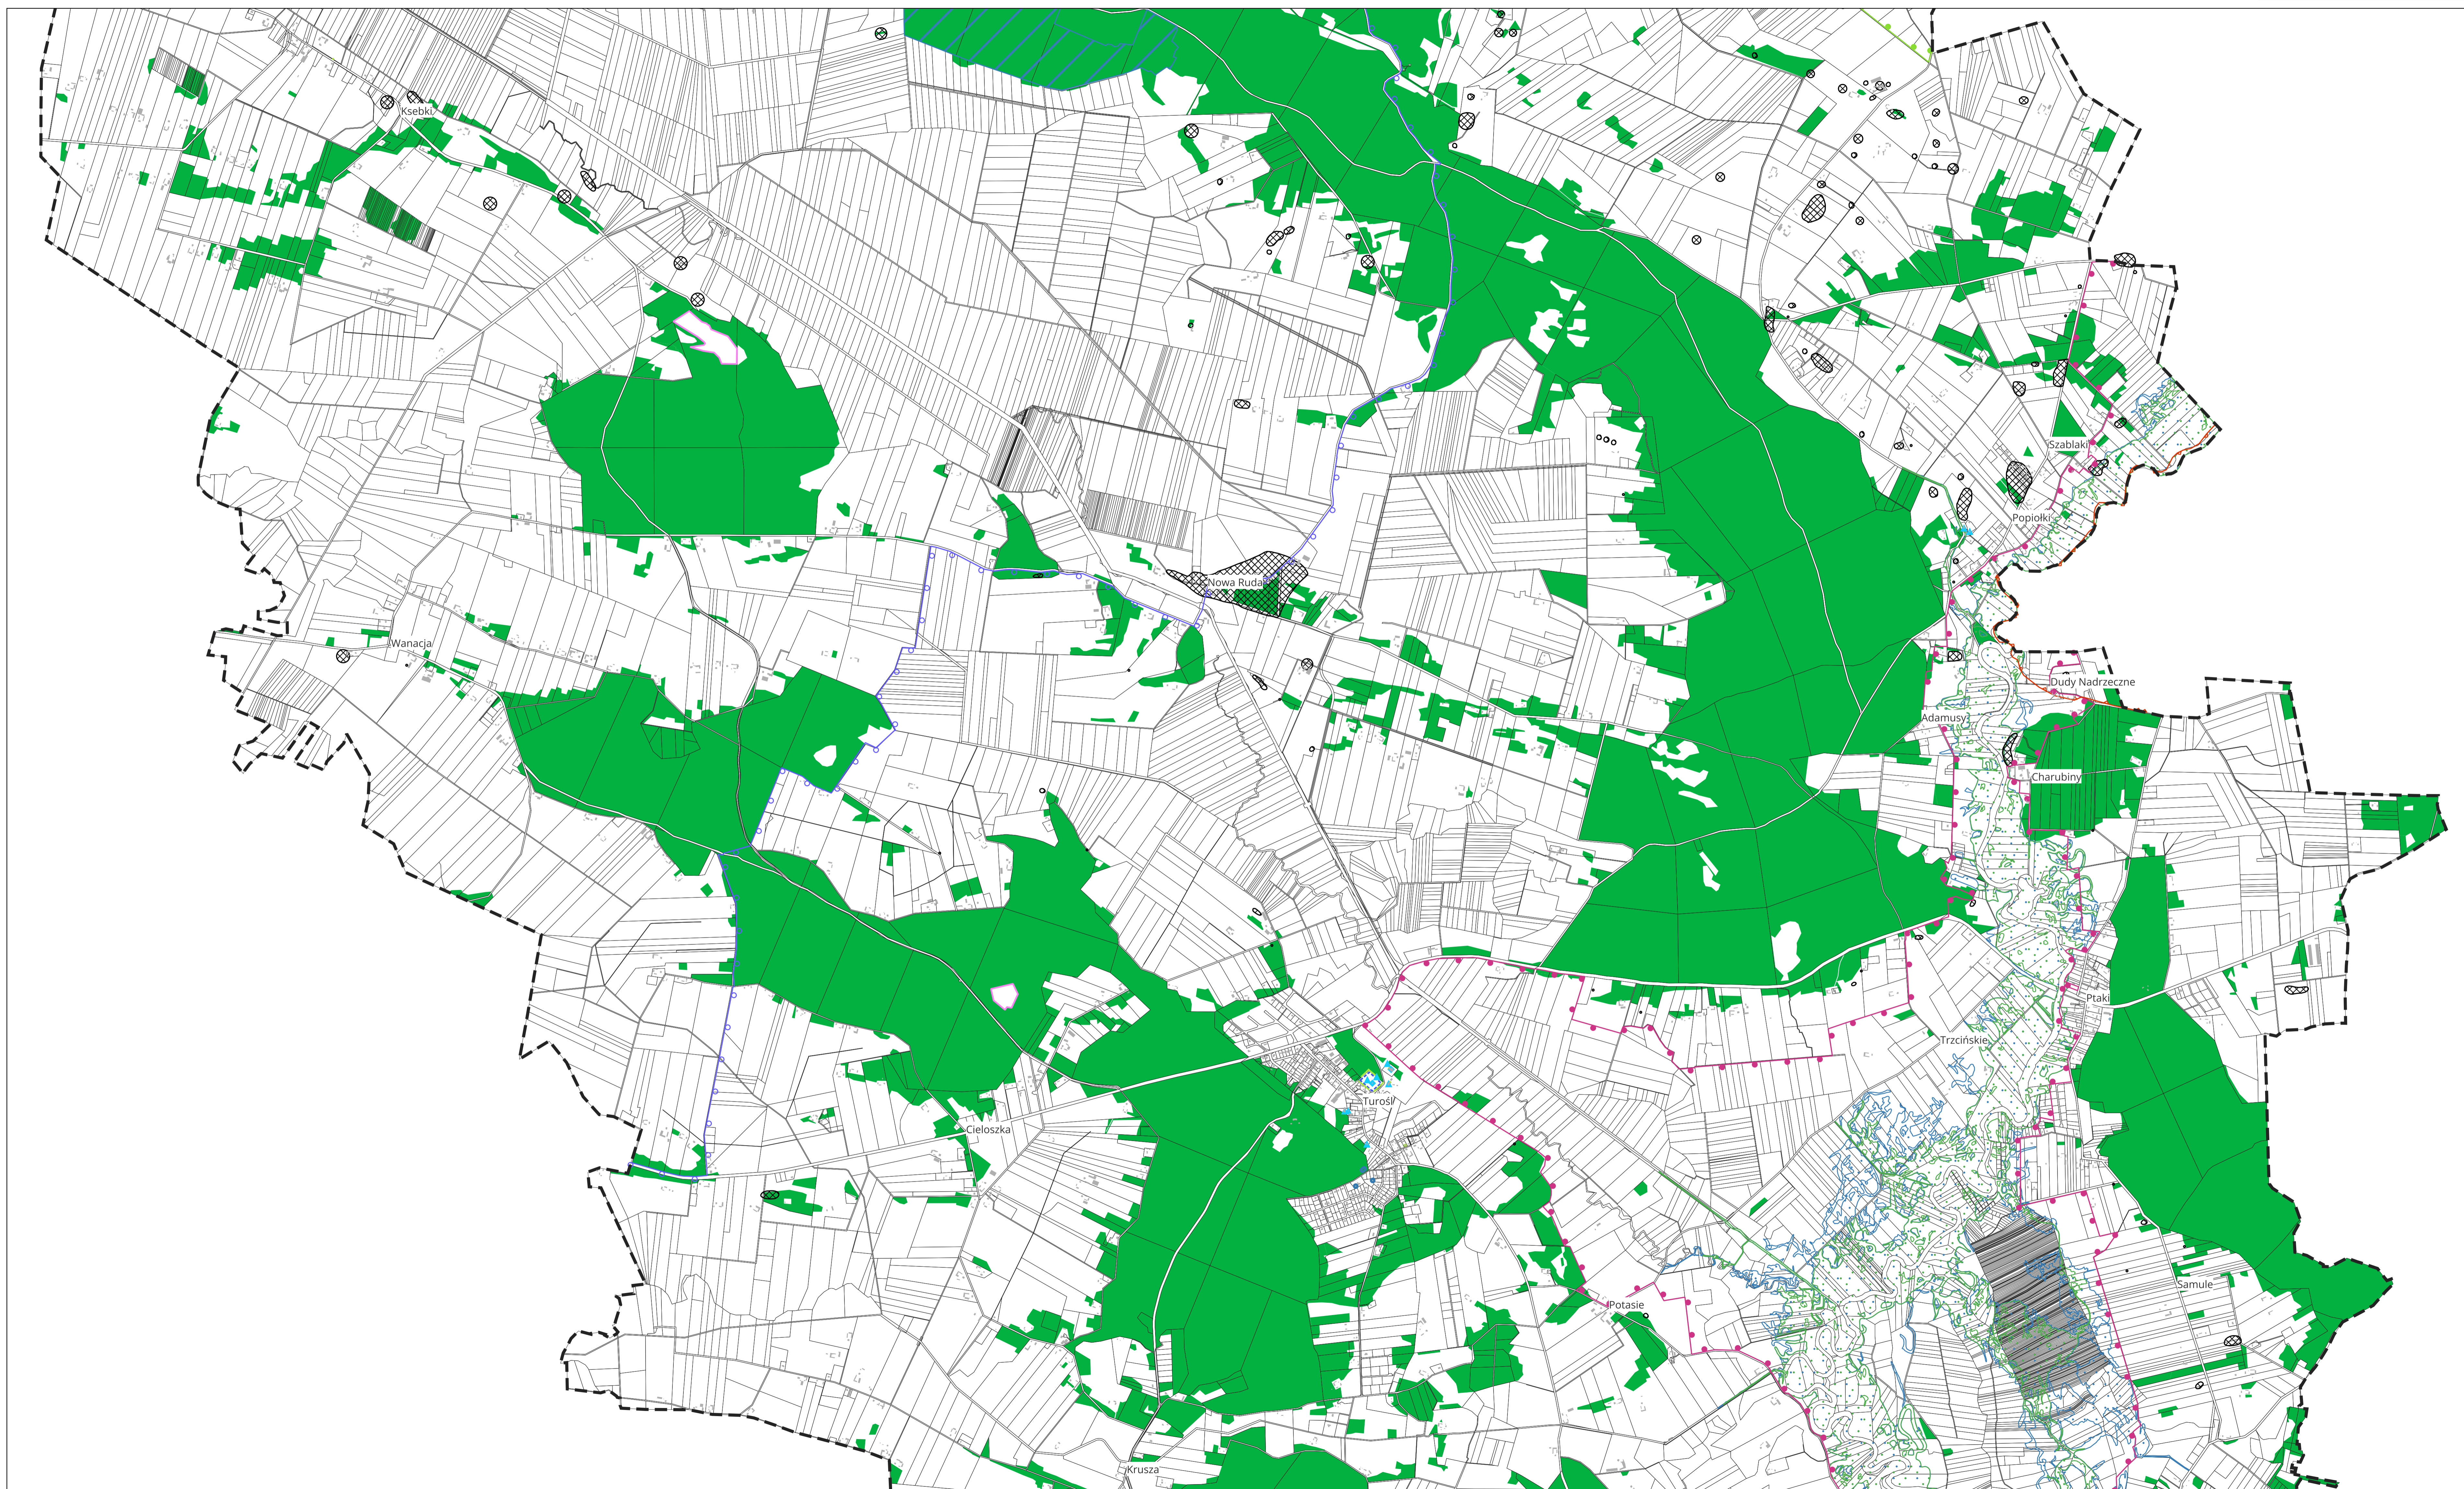

**OZNACZENIA**

granica gminy

**OCHRONA PRZYRODY**

Obszar Chronionego Krajobrazu

Równiny Kurpiowskiej i Doliny Dolnej Narwi

Obszar Specjalnej Ochrony Puszcza Piska

**Specjalne Obszary Ochrony**

Dolina Pisy

ujęte w rejestrze zabytków

ujęte w ewidencji zabytków - punktowe

ujęte w ewidencji zabytków - powierzchniowe

stanowiska archeologiczne

**OBSZARY SZCZEGÓLNEGO ZAGROŻENIA POWODZIĄ**

prawdopodobieństwo wystąpienia powodzi 1%

prawdopodobieństwo wystąpienia powodzi 10%

strefy ochronne ujęć wody

lasy

- OZNACZENIA**
- granica gminy
  - OCHRONA PRZYRODY**
    - Obszar Chronionego Krajobrazu
    - Równiny Kurpiowskiej i Doliny Dolnej Narwi
    - Obszar Specjalnej Ochrony Puszcza Piska
  - Specjalne Obszary Ochrony**
    - Dolina Pisy
    - Mokradła Kolneńskie i Kurpiowskie
    - Rezerwat przyrody Ciemny Kąt
    - użytki ekologiczne
  - ZABYTKI - GMINNA EWIDENCJA ZABYTKÓW**
    - ujęte w rejestrze zabytków
    - ujęte w ewidencji zabytków
  - ZABYTKI - NARODOWY INSTYTUT DZIEDZICTWA**
    - ujęte w rejestrze zabytków
    - ujęte w ewidencji zabytków - punktowe
    - ujęte w ewidencji zabytków - powierzchniowe
  - stanowiska archeologiczne**
  - OBSZARY SZCZEGÓLNEGO ZAGROŻENIA POWODZIĄ**
    - prawdopodobieństwo wystąpienia powodzi 1%
    - prawdopodobieństwo wystąpienia powodzi 10%
    - strefy ochronne ujęć wody
    - lasy