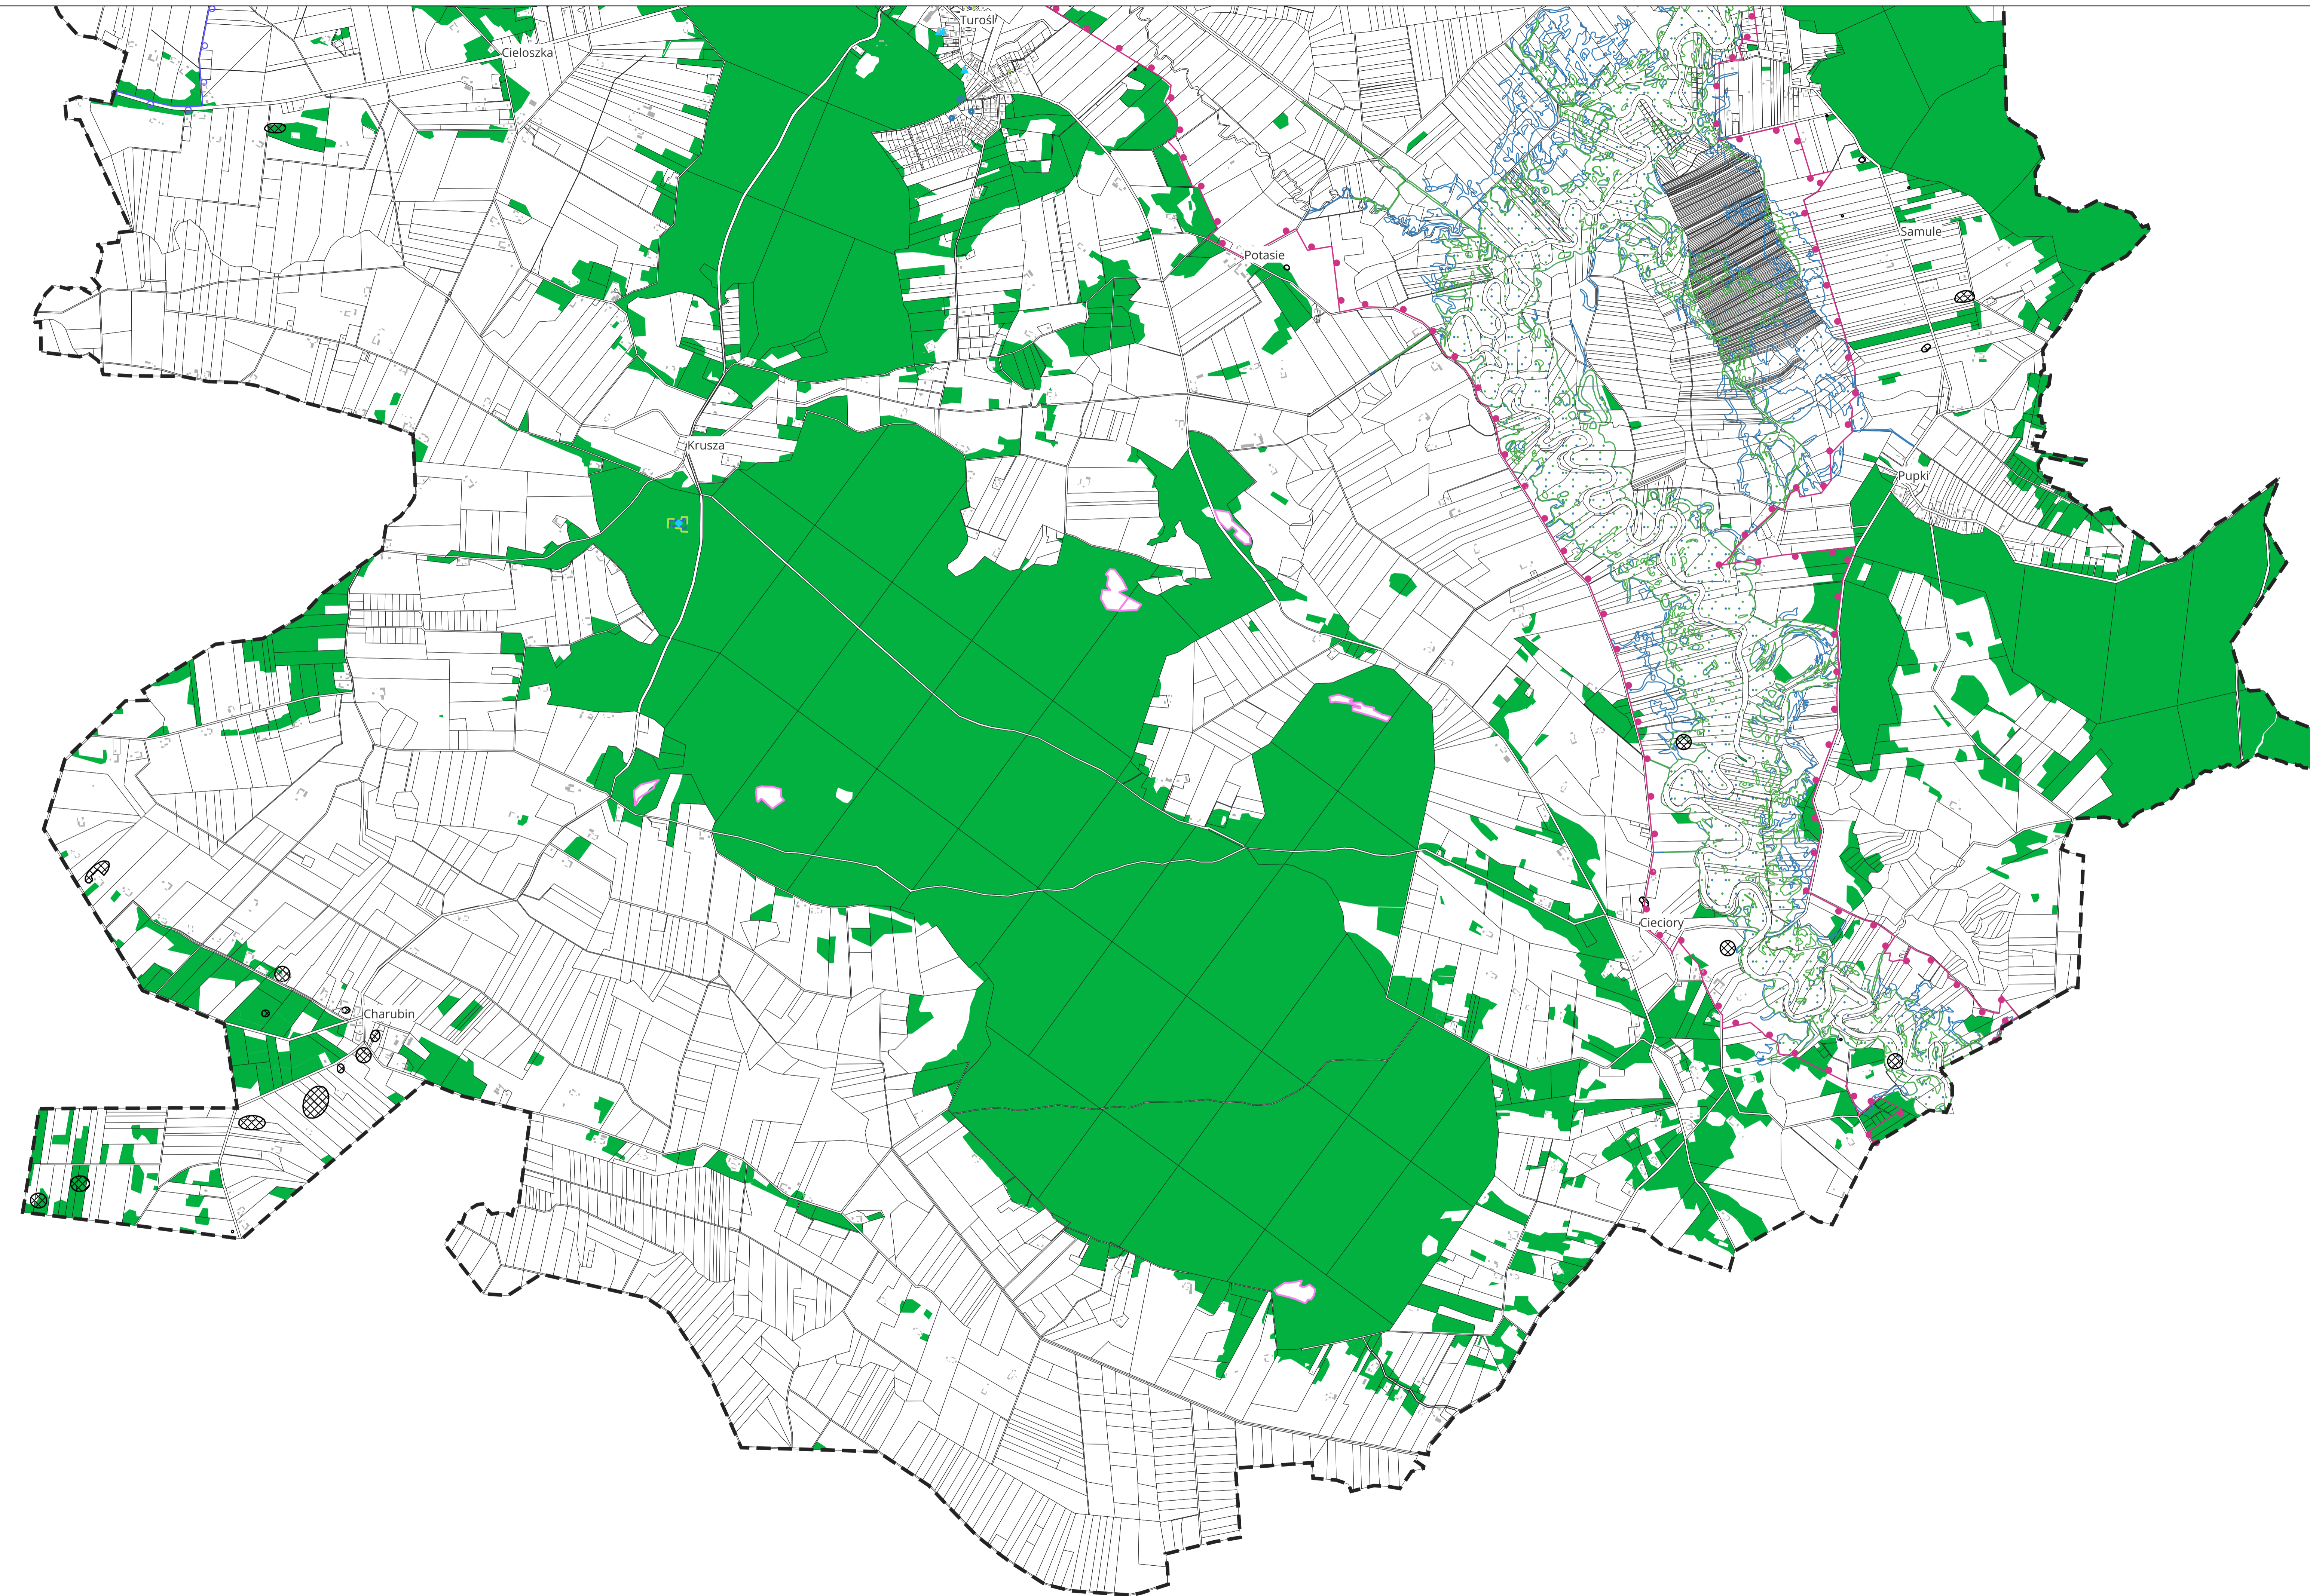

**OZNACZENIA**

granica gminy

**OCHRONA PRZYRODY**

Obszar Chronionego Krajobrazu

Równiny Kurpiowskiej i Doliny Dolnej Narwi

Obszar Specjalnej Ochrony Puszcza Piska

**Specjalne Obszary Ochrony**

Dolina Pisy

ujęte w rejestrze zabytków

ujęte w ewidencji zabytków - punktowe

ujęte w ewidencji zabytków - powierzchniowe

stanowiska archeologiczne

**OBSZARY SZCZEGÓLNEGO ZAGROŻENIA POWODZIĄ**

prawdopodobieństwo wystąpienia powodzi 1%

prawdopodobieństwo wystąpienia powodzi 10%

strefy ochronne ujęć wody

lasy

- OZNACZENIA**
- granica gminy
  - OCHRONA PRZYRODY**
    - Obszar Chronionego Krajobrazu
    - Równiny Kurpiowskiej i Doliny Dolnej Narwi
    - Obszar Specjalnej Ochrony Puszcza Piska
  - Specjalne Obszary Ochrony**
    - Dolina Pisy
    - Mokradła Kolneńskie i Kurpiowskie
    - Rezerwat przyrody Ciemny Kąt
    - użytki ekologiczne
  - ZABYTKI - GMINNA EWIDENCJA ZABYTKÓW**
    - ujęte w rejestrze zabytków
    - ujęte w ewidencji zabytków
  - ZABYTKI - NARODOWY INSTYTUT DZIEDZICTWA**
    - ujęte w rejestrze zabytków
    - ujęte w ewidencji zabytków - punktowe
    - ujęte w ewidencji zabytków - powierzchniowe
  - stanowiska archeologiczne**
  - OBSZARY SZCZEGÓLNEGO ZAGROŻENIA POWODZIĄ**
    - prawdopodobieństwo wystąpienia powodzi 1%
    - prawdopodobieństwo wystąpienia powodzi 10%
    - strefy ochronne ujęć wody
    - lasy